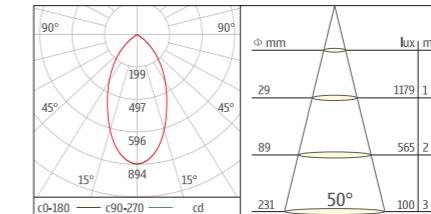

U-D025-COB4-15W-30