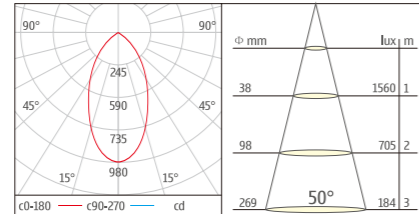

U-D025-COB5-20W-30